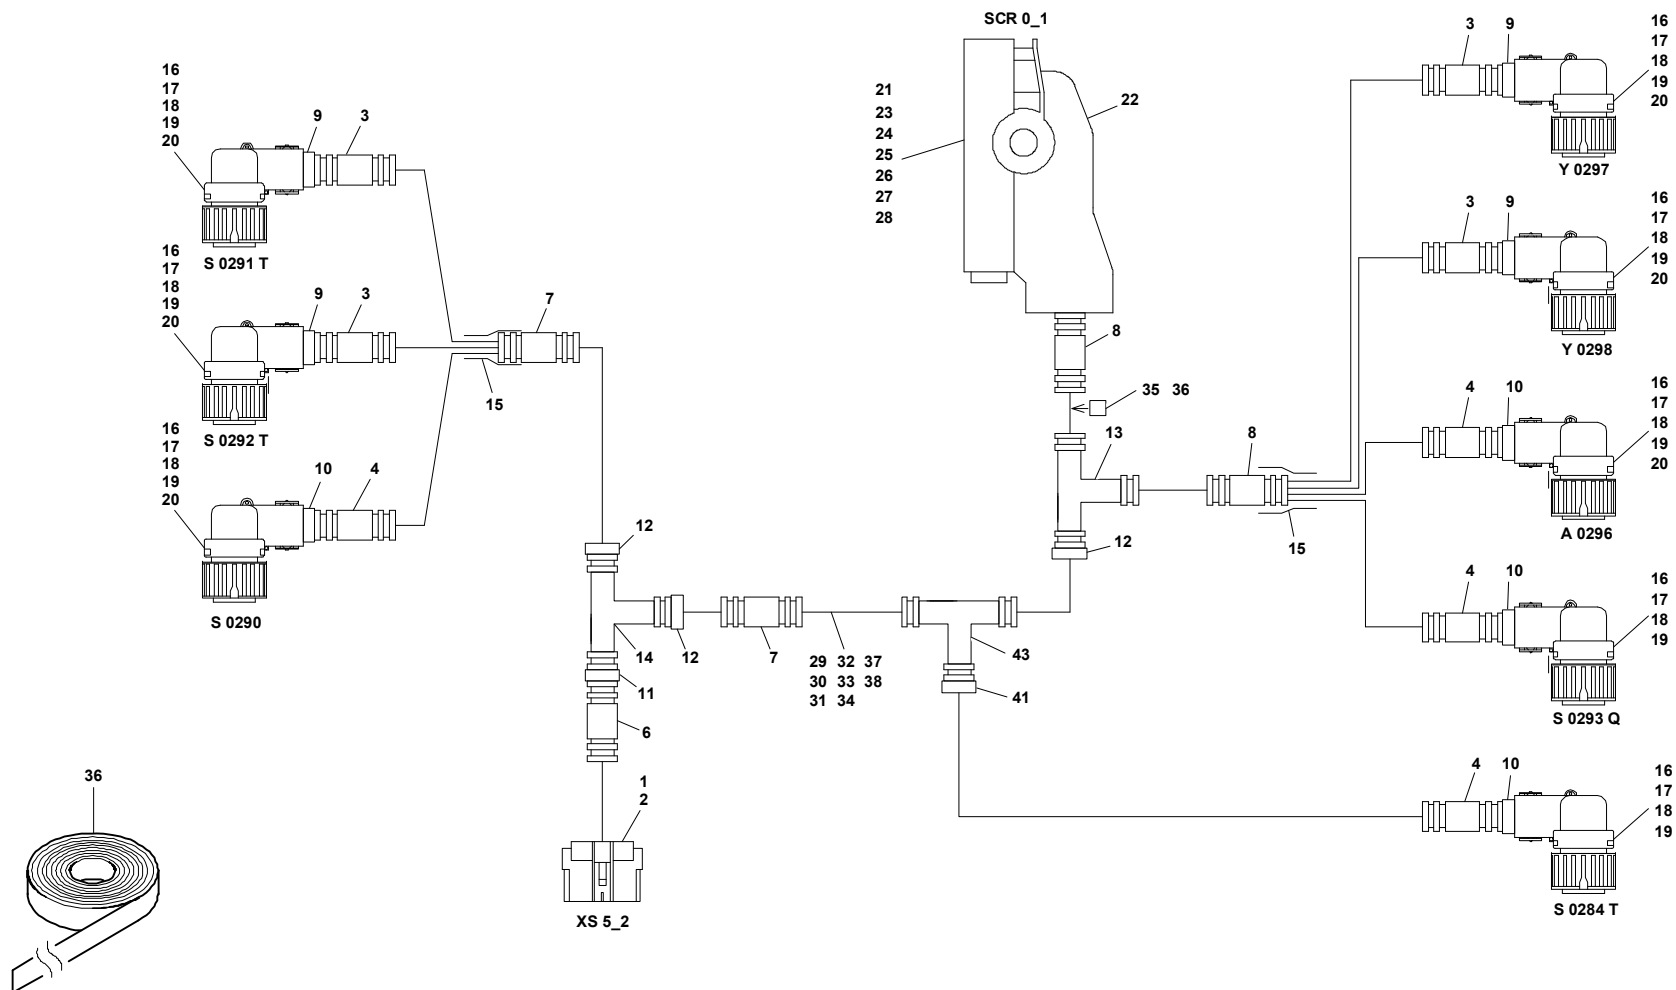

KABELBAUM HARNSTOFF SYSTEM
CABLE HARNESS UREA SYSTEM

BILDTADEL
PICTORIAL DISPLAY

GMK 5130
BE 505
G 801

04.11

3204822-ETL A

1/2

KABELBAUM HARNSTOFF SYSTEM
CABLE HARNESS UREA SYSTEM

BILDTADEL
PICTORIAL DISPLAY

GMK 5130
BE 505
G 801

04.11

3204822-ETL A

2/2